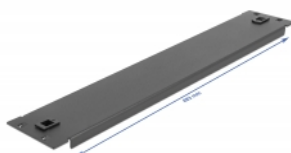

Delock Capot de fermeture d'armoire de réseau 19" sans outil, 2 unité, noir

Description

Ce cache de Delock est approprié à l'installation d'une cabine de réseau 19". Il ferme les parties ouvertes de la cabine de réseau.

Installation sans outil

Le dispositif spécial de ce capot aveugle est qu'il n'y a pas besoin d'outil pour son installation dans une armoire de réseau. Les clips de montage intégrés sont simplement poussés vers l'extérieur pour verrouiller le panneau en place.

N° produit 66579

EAN: 4043619665792

Pays d'origine: China

Emballage: Box

Détails techniques

- Pour le montage d'une cabine de réseau 19", 2U
- Couleur : noir
- Matière : métal
- Dimensions (LxlxH) : env. 483,0 x 88,5 x 10,0 mm

Contenu de l'emballage

- Cache 19"

Image