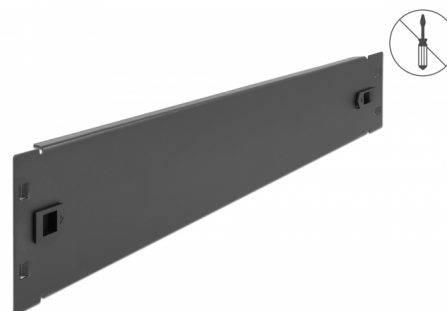

Delock Capot de fermeture d'armoire de réseau 19" sans outil, 2 unité, noir

Description

Ce cache de Delock est approprié à l'installation d'une cabine de réseau 19". Il ferme les parties ouvertes de la cabine de réseau.

Installation sans outil

Le dispositif spécial de ce capot aveugle est qu'il n'y a pas besoin d'outil pour son installation dans une armoire de réseau. Les clips de montage intégrés sont simplement poussés vers l'extérieur pour verrouiller le panneau en place.

N° produit 66579

EAN: 4043619665792

Pays d'origine: China

Emballage: Box

Détails techniques

- Pour le montage d'une cabine de réseau 19", 2U
- Couleur : noir
- Matière : métal
- Dimensions (LxlxH) : env. 483,0 x 88,5 x 10,0 mm

Contenu de l'emballage

- Cache 19"

Image