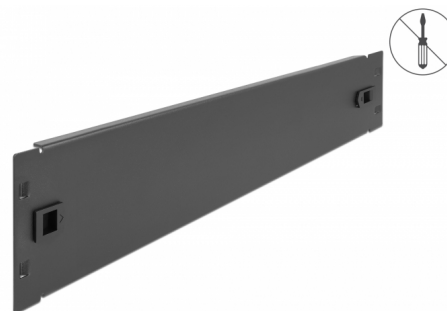

Delock Osłona - wypełniacz do szafy 19", 2U, czarna

Opis

Osłona Delock nadaje się do instalacji w szafie sieciowej 19". Wypełnia puste półki w szafie.

Montaż bez narzędzi

Cechą wyróżniającą osłona, jest że do instalacji nie potrzeba żadnych narzędzi. Zintegrowane zatrzaski montażowe pozwalają na zwykłe wepchnięcie panelu.

Numer artykułu 66579

EAN: 4043619665792

Kraj pochodzenia: China

Opakowanie: Box

Szczegóły techniczne

- Do montowania w szafie 19", 2U
- Kolor: czarny
- Materiał: metal
- Wymiary (DxSxW): ok. 483,0 x 88,5 x 10,0 mm

Zawartość opakowania

- Osłona 19"

Zdjęcia