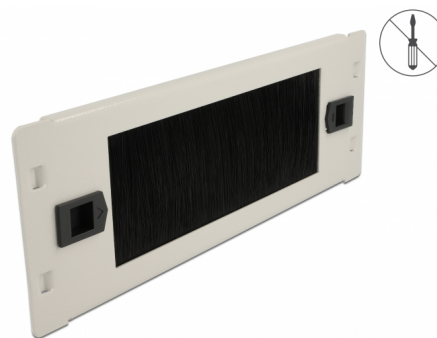

Delock Kartáčový proužek délky 10" (48,26 cm) pro správu kabelů, beznástrojový, 2U, šedá

Popis

Tento kartáčový pruh značky Delock je vhodný k instalaci do síťové skříně rozměru 10".

Instalace bez nástrojů

Speciální funkcí tohoto kartáčového proužku je, aby k instalaci do síťového rozvaděče nebylo potřeba žádných nástrojů. Integrované montážní přichytky lze snadno vystrčit ven tak, aby zapadly do panelu na své místo.

Správné položení kabelů

Síťové kabely jsou prostě vyvedeny z přední strany na zadní, aby byl zablokován pohled na kabely uvnitř síťové skříně a aby síťová skříň jako taková působila upraveným dojmem.

Ochrana proti vniknutí cizorodých tělísek

Dodané nylonové kartáče zamezují vniknutí prachu a nečistot.

Číslo produktu 66619

EAN: 4043619666195

Země původu: China

Balení: Box

Technické detaily

- K montáži do síťové skříně rozměru 10", 2U
- Nylonové kartáče
- Barva: šedá
- Materiál: kov
- Rozměry (DxŠxV): cca. 254,0 x 88,5 x 10,0 mm