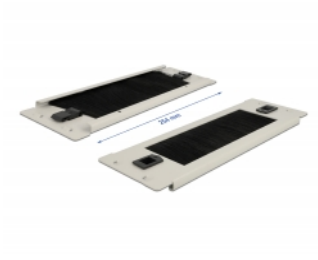

Příslušenství