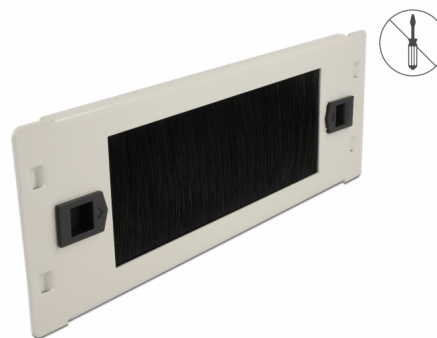

Delock Pasek szczotkowy do gospodarki kablami 10", 2U, szary, narzędzia zbędne

Opis

Pasek szczotkowy Delock nadaje się do instalacji w szafie sieciowej 10".

Montaż bez narzędzi

Cechą wyróżniającą pasek, jest że do instalacji nie potrzeba żadnych narzędzi. Zintegrowane zatrzaski montażowe pozwalają na zwykłe wepchnięcie panelu.

Właściwe ułożenie kabli

Kable sieciowe są prowadzone zwyczajnie od frontu to tyłu, tak że widok kabli wewnątrz szafy jest przesłonięty a szafa pozostawia wrażenie porządku.

Ochrona przed pyłem

Załączone szczotki nylonowe zapobiegają przedostawaniu się pyłu.

Numer artykułu 66619

EAN: 4043619666195

Kraj pochodzenia: China

Opakowanie: Box

Szczegóły techniczne

- Do montowania w szafie 10", 2U
- Szczotki nylonowe
- Kolor: szary
- Materiał: metal
- Wymiary (DxSxW): ok. 254,0 x 88,5 x 10,0 mm

Zawartość opakowania

- Pasek szczotkowy 10"