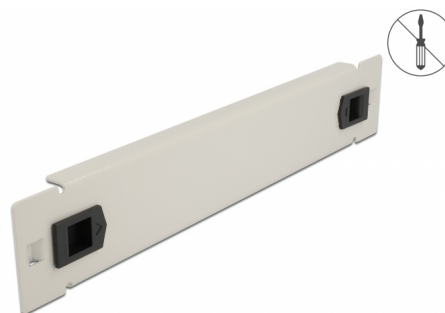

Delock 10" Záslepovací kryt pro síťovou skříňku, beznástrojový, 1U, šedá

Popis

Tato záslepka značky Delock je vhodná k instalaci do síťové skříně rozměru 10". Uzavírá otevřené prostory v síťové skříně.

Instalace bez nástrojů

Speciální funkcí tohoto záslepovacího krytu je, že k instalaci do síťové skříně není potřeba žádných nástrojů. Integrované montážní příchytky lze snadno vystrčit ven tak, aby zapadly do panelu na své místo.

Číslo produktu 66629

EAN: 4043619666294

Země původu: China

Balení: Box

Technické detaily

- K montáži do síťové skříně rozměru 10", 1U
- Barva: šedá
- Materiál: kov
- Rozměry (DxŠxV): cca. 254,0 x 44,5 x 10,0 mm

Obsah balení

- Záslepka rozměru 10"

Příslušenství

General

Mounting type:	10 in
----------------	-------

Physical characteristics

Materiál:	kov
Délka:	254,0 mm
Width:	44,5 mm
Height:	10,0 mm
Barva:	šedá