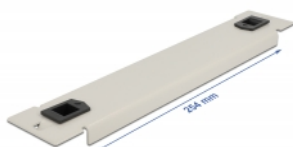

Delock Capot de fermeture d'armoire de réseau 10" sans outil, 1 unité, gris

Description

Ce cache de Delock est approprié à l'installation d'une cabine de réseau 10". Il ferme les parties ouvertes de la cabine de réseau.

Installation sans outil

Le dispositif spécial de ce capot aveugle est qu'il n'y a pas besoin d'outil pour son installation dans une armoire de réseau. Les clips de montage intégrés sont simplement poussés vers l'extérieur pour verrouiller le panneau en place.

N° produit 66629

EAN: 4043619666294

Pays d'origine: China

Emballage: Box

Détails techniques

- Pour le montage d'une cabine de réseau 10", 1U
- Couleur : gris
- Matière : métal
- Dimensions (LxlxH) : env. 254,0 x 44,5 x 10,0 mm

Contenu de l'emballage

- Cache 10"

Image