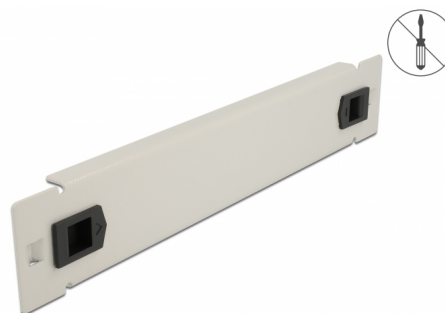

# Delock Capot de fermeture d'armoire de réseau 10" sans outil, 1 unité, gris

## Description

Ce cache de Delock est approprié à l'installation d'une cabine de réseau 10". Il ferme les parties ouvertes de la cabine de réseau.

### Installation sans outil

Le dispositif spécial de ce capot aveugle est qu'il n'y a pas besoin d'outil pour son installation dans une armoire de réseau. Les clips de montage intégrés sont simplement poussés vers l'extérieur pour verrouiller le panneau en place.

## Détails techniques

- Pour le montage d'une cabine de réseau 10", 1U
- Couleur : gris
- Matière : métal
- Dimensions (LxlxH) : env. 254,0 x 44,5 x 10,0 mm