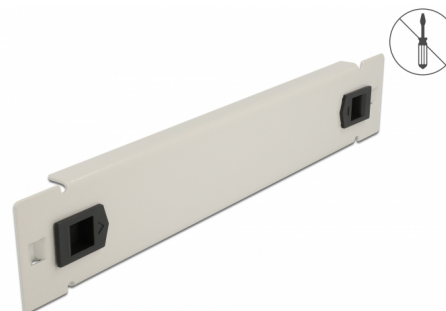

Delock Osłona - wypełniacz do szafy 10", 1U, szary

Opis

Osłona Delock nadaje się do instalacji w szafie sieciowej 10". Wypełnia puste półki w szafie.

Montaż bez narzędzi

Cechą wyróżniającą osłona, jest że do instalacji nie potrzeba żadnych narzędzi. Zintegrowane zatrzaski montażowe pozwalają na zwykłe wepchnięcie panelu.

Numer artykułu 66629

EAN: 4043619666294

Kraj pochodzenia: China

Opakowanie: Box

Szczegóły techniczne

- Do montowania w szafie 10", 1U
- Kolor: szary
- Materiał: metal
- Wymiary (DxSxW): ok. 254,0 x 44,5 x 10,0 mm

Zawartość opakowania

- Osłona 10"

Zdjęcia

General

Mounting type:	10 in
----------------	-------

Physical characteristics

Materiał:	metal
Długość:	254,0 mm
Width:	44,5 mm
Height:	10,0 mm10,0 mm
Kolor:	szary