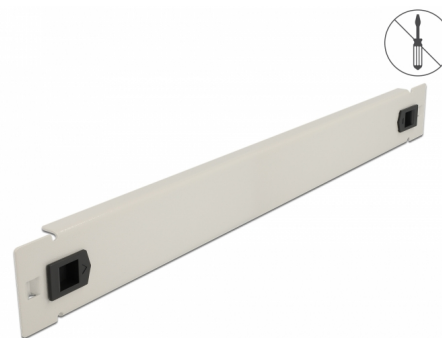

Delock Cubierta ciega sin herramientas para gabinete de red 1U gris de 19"

Descripción

Esta cubierta ciega de Delock es adecuada para su instalación en un gabinete de red 19". Cierra las áreas abiertas del gabinete de red.

Instalación sin herramientas

La característica especial de esta cubierta ciega es que no se requieren herramientas para la instalación en un gabinete de red. Los clips de montaje integrados se pueden empujar hacia afuera para bloquear el panel en su lugar.

Número de elemento 66630

EAN: 4043619666300

Pais de origen: China

Paquete: Box

Detalles técnicos

- Para montaje en gabinete de red de 19", 1U
- Color: gris
- Material: metal
- Dimensiones (LxANxAL): aprox. 483,0 x 44,5 x 10,0 mm

Contenido del paquete

- Cubierta ciega de 19"

Image

General

Mounting type:	19 in
----------------	-------

Physical characteristics

Material:	metal
Longitud:	483,0 mm
Width:	44,5 mm
Height:	10,0 mm
Color:	gris