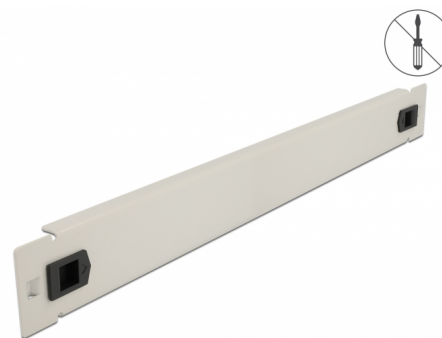

Delock Capot de fermeture d'armoire de réseau 19" sans outil, 1 unité, gris

Description

Ce cache de Delock est approprié à l'installation d'une cabine de réseau 19". Il ferme les parties ouvertes de la cabine de réseau.

Installation sans outil

Le dispositif spécial de ce capot aveugle est qu'il n'y a pas besoin d'outil pour son installation dans une armoire de réseau. Les clips de montage intégrés sont simplement poussés vers l'extérieur pour verrouiller le panneau en place.

N° produit 66630

EAN: 4043619666300

Pays d'origine: China

Emballage: Box

Détails techniques

- Pour le montage d'une cabine de réseau 19", 1U
- Couleur : gris
- Matière : métal
- Dimensions (LxlxH) : env. 483,0 x 44,5 x 10,0 mm

Contenu de l'emballage

- Cache 19"

Image

General

Mounting type:	19 in
----------------	-------

Physical characteristics

Matériaux:	métal
Longueur:	483,0 mm
Width:	44,5 mm
Height:	10,0 mm
Couleur:	gris