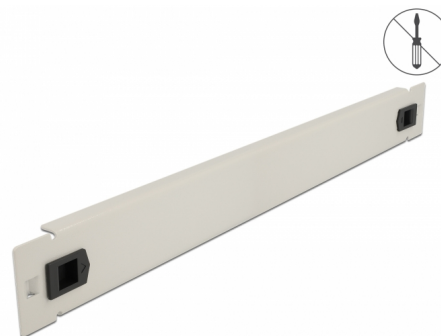

Delock Osłona - wypełniacz do szafy 19", 1U, szary

Opis

Osłona Delock nadaje się do instalacji w szafie sieciowej 19". Wypełnia puste półki w szafie.

Montaż bez narzędzi

Cechą wyróżniającą osłona, jest że do instalacji nie potrzeba żadnych narzędzi. Zintegrowane zatrzaski montażowe pozwalają na zwykłe wepchnięcie panelu.

Numer artykułu 66630

EAN: 4043619666300

Kraj pochodzenia: China

Opakowanie: Box

Szczegóły techniczne

- Do montowania w szafie 19", 1U
- Kolor: szary
- Materiał: metal
- Wymiary (DxSxW): ok. 483,0 x 44,5 x 10,0 mm

Zawartość opakowania

- Osłona 19"

Zdjęcia