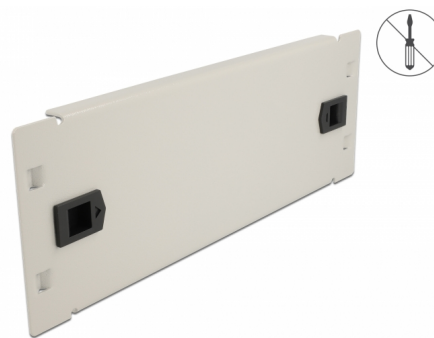

Delock 10" Záslepovací kryt pro síťovou skříňku, beznástrojový, 2U, šedá

Popis

Tato záslepka značky Delock je vhodná k instalaci do síťové skříně rozměru 10". Uzavírá otevřené prostory v síťové skříně.

Instalace bez nástrojů

Speciální funkcí tohoto záslepovacího krytu je, že k instalaci do síťové skříně není potřeba žádných nástrojů. Integrované montážní přichytky lze snadno vystrčit ven tak, aby zapadly do panelu na své místo.

Číslo produktu 66631

EAN: 4043619666317

Země původu: China

Balení: Box

Technické detaily

- K montáži do síťové skříně rozměru 10", 2U
- Barva: šedá
- Materiál: kov
- Rozměry (DxŠxV): cca. 254,0 x 88,5 x 10,0 mm

Obsah balení

- Záslepka rozměru 10"

Příslušenství

General

| | |
|----------------|-------|
| Mounting type: | 10 in |
|----------------|-------|

Physical characteristics

| | |
|-----------|----------|
| Materiál: | kov |
| Délka: | 254,0 mm |
| Width: | 88,5 mm |
| Height: | 10,0 mm |
| Barva: | šedá |