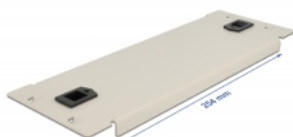

Delock Capot de fermeture d'armoire de réseau 10" sans outil, 2 unité, gris

Description

Ce cache de Delock est approprié à l'installation d'une cabine de réseau 10". Il ferme les parties ouvertes de la cabine de réseau.

Installation sans outil

Le dispositif spécial de ce capot aveugle est qu'il n'y a pas besoin d'outil pour son installation dans une armoire de réseau. Les clips de montage intégrés sont simplement poussés vers l'extérieur pour verrouiller le panneau en place.

N° produit 66631

EAN: 4043619666317

Pays d'origine: China

Emballage: Box

Détails techniques

- Pour le montage d'une cabine de réseau 10", 2U
- Couleur : gris
- Matière : métal
- Dimensions (LxlxH) : env. 254,0 x 88,5 x 10,0 mm

Contenu de l'emballage

- Cache 10"

Image

General

Mounting type:	10 in
----------------	-------

Physical characteristics

Matériaux:	métal
Longueur:	254,0 mm
Width:	88,5 mm
Height:	10,0 mm
Couleur:	gris