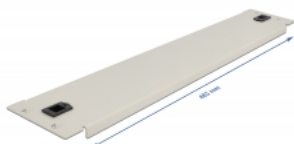

Delock Capot de fermeture d'armoire de réseau 19" sans outil, 2 unité, gris

Description

Ce cache de Delock est approprié à l'installation d'une cabine de réseau 19". Il ferme les parties ouvertes de la cabine de réseau.

Installation sans outil

Le dispositif spécial de ce capot aveugle est qu'il n'y a pas besoin d'outil pour son installation dans une armoire de réseau. Les clips de montage intégrés sont simplement poussés vers l'extérieur pour verrouiller le panneau en place.

N° produit 66632

EAN: 4043619666324

Pays d'origine: China

Emballage: Box

Détails techniques

- Pour le montage d'une cabine de réseau 19", 2U
- Couleur : gris
- Matière : métal
- Dimensions (LxlxH) : env. 483,0 x 88,5 x 10,0 mm

Contenu de l'emballage

- Cache 19"

Image