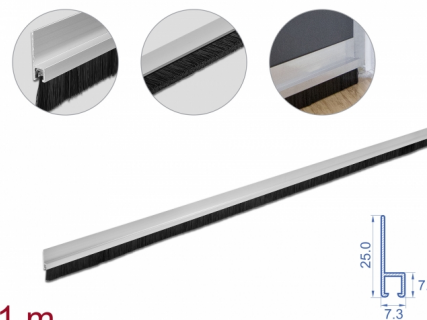

Delock Cepillo de 20 mm con contorno de aluminio recto - 1 m de largo

Descripción

Este cepillo de Delock puede usarse para sellar puertas, ventanas, verjas o cajas de persianas enrollables. Las cerdas flexibles impiden el ingreso de aire, polvo y sucio.

Es de fácil instalación y se puede acortar individualmente

El sello de cepillo se puede fijar con tronillos y adhesivo de montaje o cinta adhesiva de doble faz. El contorno de sujeción de aluminio puede cortarse con la ayuda de una sierra metálica para llevarlo a la longitud deseada.

Número de elemento 66649

EAN: 4043619666492

Pais de origen: China

Paquete: White Box

Detalles técnicos

- Longitud: aprox. 1 m
- Diámetro de la cerda: 0,2 mm
- Largo de la cerda: 20 mm
- Color de la cerda: negro
- Temperatura ambiental: -20 °C ~ 100 °C
- Acortable individualmente
- Material: aluminio / plástico
- Dimensiones del contorno de sujeción (LxANxAL): aprox. 25,0 x 7,3 x 7,3 mm

Contenido del paquete

- Tira de cepillo

Image

Technical characteristics

Storage temperature:	-20 °C ~ 100 °C
----------------------	-----------------

Physical characteristics

Material:	Aluminio Plástico
Longitud:	1 m
Color:	negro