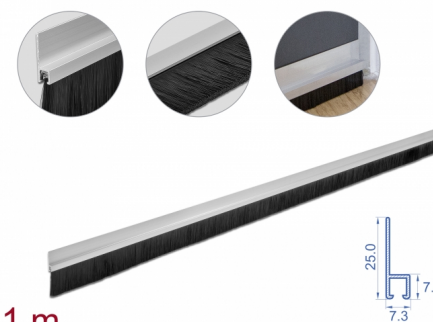

Delock Cepillo de 40 mm con contorno de aluminio recto - 1 m de largo

Descripción

Este cepillo de Delock puede usarse para sellar puertas, ventanas, verjas o cajas de persianas enrollables. Las cerdas flexibles impiden el ingreso de aire, polvo y sucio.

Es de fácil instalación y se puede acortar individualmente

El sello de cepillo se puede fijar con tronillos y adhesivo de montaje o cinta adhesiva de doble faz. El contorno de sujeción de aluminio puede cortarse con la ayuda de una sierra metálica para llevarlo a la longitud deseada.

Número de elemento 66651

EAN: 4043619666515

Pais de origen: China

Paquete: White Box

Detalles técnicos

- Longitud: aprox. 1 m
- Diámetro de la cerda: 0,2 mm
- Largo de la cerda: 40 mm
- Color de la cerda: negro
- Temperatura ambiental: -20 °C ~ 100 °C
- Acortable individualmente
- Material: aluminio / plástico
- Dimensiones del contorno de sujeción (LxANxAL): aprox. 25,0 x 7,3 x 7,3 mm

Contenido del paquete

- Tira de cepillo

Image

Technical characteristics

Storage temperature:	-20 °C ~ 100 °C
----------------------	-----------------

Physical characteristics

Material:	Aluminio Plástico
Longitud:	1 m
Color:	negro