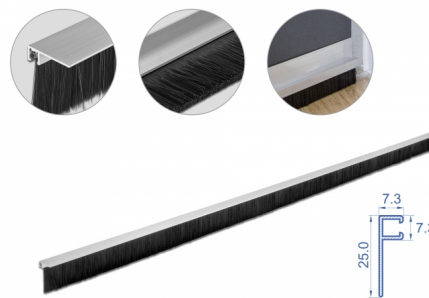

Delock Cepillo de 40 mm con contorno de aluminio en ángulo - 1 m de largo

Descripción

Este cepillo de Delock puede usarse para sellar puertas, ventanas, verjas o cajas de persianas enrollables. Las cerdas flexibles impiden el ingreso de aire, polvo y sucio.

Es de fácil instalación y se puede acortar individualmente

El sello de cepillo se puede fijar con tronillos y adhesivo de montaje o cinta adhesiva de doble faz. El contorno de sujeción de aluminio puede cortarse con la ayuda de una sierra metálica para llevarlo a la longitud deseada.

Número de elemento 66652

EAN: 4043619666522

Pais de origen: China

Paquete: White Box

Detalles técnicos

- Longitud: aprox. 1 m
- Diámetro de la cerda: 0,2 mm
- Largo de la cerda: 40 mm
- Color de la cerda: negro
- Temperatura ambiental: -20 °C ~ 100 °C
- Acortable individualmente
- Material: aluminio / plástico
- Dimensiones del contorno de sujeción (LxANxAL): aprox. 25,0 x 7,3 x 7,3 mm

Contenido del paquete

- Tira de cepillo

Image

Technical characteristics

Storage temperature:	-20 °C ~ 100 °C
----------------------	-----------------

Physical characteristics

Material:	Aluminio Plástico
Longitud:	1 m
Color:	negro