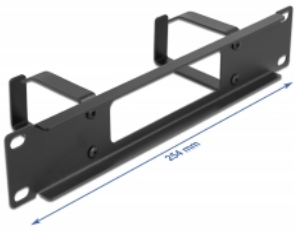

Delock 10" vyvazovací panel pro správu kabelů, s otvorem a dvěma háčky, 1U, černý

Popis

Tento spojovací panel značky Delock je vhodný k instalaci do síťové skříňky rozměru 10".

Správné položení kabelů

Síťové kabely jsou prostě vyvedeny z přední strany na zadní a síťová skříň působí celkově upraveným dojmem.

Háček na vedení kabelů pro optimální správu kabelů

Pomocí pevných háčků lze patch kabely úhledně vést vodorovně.

Přední strana s otvorem

Panel je vybaven otvorem umožňujícím snadný přístup pro kabel.

Číslo produktu 66654

EAN: 4043619666546

Země původu: China

Balení: Box

Technické detaily

- K montáži do síťové skříňky rozměru 10", 1U
- Panel se 2 háčky
- Přední strana s otvorem
- Barva: černá
- Materiál: kov
- Rozměry (DxŠxV): cca. 254,0 x 77,5 x 44,0 mm

Obsah balení

- Spojovací panel rozměru 10"
- 4 x Šroubky
- 4 x klecové matice
- 4 x podložka

Příslušenství

General

Mounting type:	10 in
----------------	-------

Physical characteristics

Materiál:	kov
Délka:	254,0 mm
Width:	77,5 mm
Height:	44,0 mm
Barva:	černá