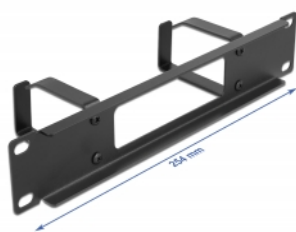

Delock Panel przepustowy do gospodarki kablami 10", 2 haki, 1U, czarny

Opis

Panel przepustowy Delock nadaje się do instalacji w szafie sieciowej 10".

Właściwe ułożenie kabli

Kable sieciowe są prowadzone zwyczajnie od frontu to tyłu, tak że szafa pozostawia wrażenie porządku.

Układanie kabli, optymalna gospodarka nimi

Solidne haki pozwalają ułożyć kable poziomo.

Otwarty front

Panel jest niezamknięty z przodu co umożliwia łatwe prowadzenie kabli.

Numer artykułu 66654

EAN: 4043619666546

Kraj pochodzenia: China

Opakowanie: Box

Szczegóły techniczne

- Do montowania w szafie 10", 1U
- Panel, 2 haki
- Otwarty front
- Kolor: czarny
- Materiał: metal
- Wymiary (DxSxW): ok. 254,0 x 77,5 x 44,0 mm

Zawartość opakowania

- 10" panel przepustowy
- 4 x Śruby
- 4 x nakrętka klatkowa
- 4 x podkładka

Zdjęcia

General

Mounting type:	10 in
----------------	-------

Physical characteristics

Materiał:	metal
Długość:	254,0 mm
Width:	77,5 mm
Height:	44,0 mm
Kolor:	czarny