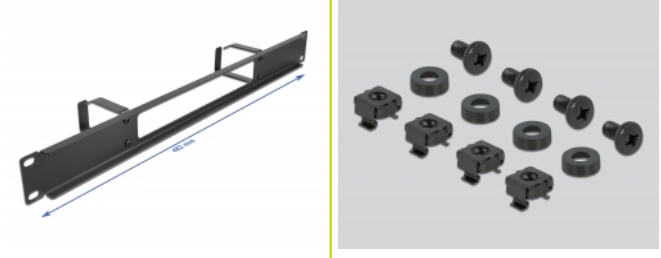

Delock Panneau de chemin de câble 19" pour la gestion des câbles avec ouverture et deux crochets, 1 unité, noir

Description

Cette goulotte de Delock est appropriée pour être installée dans une armoire de réseau 19".

Avec les crochets robustes, les cordons de raccordement peuvent être cheminés horizontalement et de façon claire.

Avant avec ouverture

Le panneau est muni d'une ouverture pour faciliter l'accès aux câbles.

N° produit 66655

EAN: 4043619666553

Pays d'origine: China

Emballage: Box

Détails techniques

- Pour le montage d'une cabine de réseau 19", 1U
- Panneau avec 2 crochets
- Avant avec ouverture
- Couleur : noir
- Matière : métal
- Dimensions (LxlxH) : env. 483,0 x 77,5 x 44,0 mm

Contenu de l'emballage

- Goulotte 19"
- 4 x Vis
- 4 x écrous à cage
- 4 x rondelle

Image

General

Mounting type:	19 in
----------------	-------

Physical characteristics

Matériaux:	métal
Longueur:	483,0 mm
Width:	77,5 mm
Height:	44,0 mm
Couleur:	noir