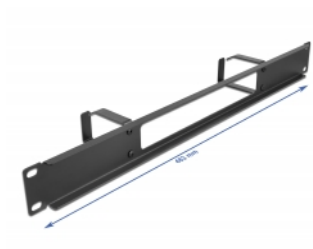

Delock Panel przepustowy do gospodarki kablami 19", 2 haki, 1U, czarny

Opis

Panel przepustowy Delock nadaje się do instalacji w szafie sieciowej 19".

Właściwe ułożenie kabli

Kable sieciowe są prowadzone zwyczajnie od frontu to tyłu, tak że szafa pozostawia wrażenie porządku.

Układanie kabli, optymalna gospodarka nimi

Solidne haki pozwalają ułożyć kable poziomo.

Otwarty front

Panel jest niezamknięty z przodu co umożliwia łatwe prowadzenie kabli.

Numer artykułu 66655

EAN: 4043619666553

Kraj pochodzenia: China

Opakowanie: Box

Szczegóły techniczne

- Do montowania w szafie 19", 1U
- Panel, 2 haki
- Otwarty front
- Kolor: czarny
- Materiał: metal
- Wymiary (DxSxW): ok. 483,0 x 77,5 x 44,0 mm

Zawartość opakowania

- 19" panel przepustowy
- 4 x Śruby
- 4 x nakrętka klatkowa
- 4 x podkładka

Zdjęcia

General

Mounting type:	19 in
----------------	-------

Physical characteristics

Materiał:	metal
Długość:	483,0 mm
Width:	77,5 mm
Height:	44,0 mm
Kolor:	czarny