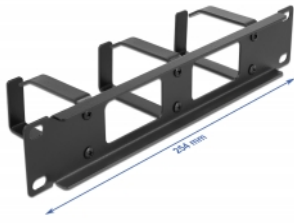

Příslušenství