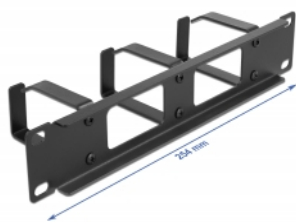

Delock Panel przepustowy do gospodarki kablami 10", 3 haki, 1U, czarny

Opis

Panel przepustowy Delock nadaje się do instalacji w szafie sieciowej 10".

Właściwe ułożenie kabli

Kable sieciowe są prowadzone zwyczajnie od frontu to tyłu, tak że szafa pozostawia wrażenie porządku.

Układanie kabli, optymalna gospodarka nimi

Solidne haki pozwalają ułożyć kable poziomo.

Otwarty front

Panel jest niezamknięty z przodu co umożliwia łatwe prowadzenie kabli.

Numer artykułu 66656

EAN: 4043619666560

Kraj pochodzenia: China

Opakowanie: Box

Szczegóły techniczne

- Do montowania w szafie 10", 1U
- Panel, 3 haki
- Otwarty front
- Kolor: czarny
- Materiał: metal
- Wymiary (DxSxW): ok. 254,0 x 77,5 x 44,0 mm

Zawartość opakowania

- 10" panel przepustowy
- 4 x Śruby
- 4 x nakrętka klatkowa
- 4 x podkładka

Zdjęcia

General

Mounting type:	10 in
----------------	-------

Physical characteristics

Materiał:	metal
Długość:	254,0 mm
Width:	77,5 mm
Height:	44,0 mm
Kolor:	czarny