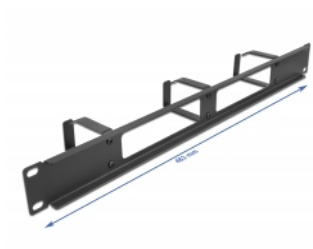

Delock Panel przepustowy do gospodarki kablami 19", 3 haki, 1U, czarny

Opis

Panel przepustowy Delock nadaje się do instalacji w szafie sieciowej 19".

Właściwe ułożenie kabli

Kable sieciowe są prowadzone zwyczajnie od frontu to tyłu, tak że szafa pozostawia wrażenie porządku.

Układanie kabli, optymalna gospodarka nimi

Solidne haki pozwalają ułożyć kable poziomo.

Otwarty front

Panel jest niezamknięty z przodu co umożliwia łatwe prowadzenie kabli.

Numer artykułu 66657

EAN: 4043619666577

Kraj pochodzenia: China

Opakowanie: Box

Szczegóły techniczne

- Do montowania w szafie 19", 1U
- Panel, 3 haki
- Otwarty front
- Kolor: czarny
- Materiał: metal
- Wymiary (DxSxW): ok. 483,0 x 77,5 x 44,0 mm

Zawartość opakowania

- 19" panel przepustowy
- 4 x Śruby
- 4 x nakrętka klatkowa
- 4 x podkładka

Zdjęcia

General

Mounting type:	19 in
----------------	-------

Physical characteristics

Materiał:	metal
Długość:	483,0 mm
Width:	77,5 mm
Height:	44,0 mm
Kolor:	czarny