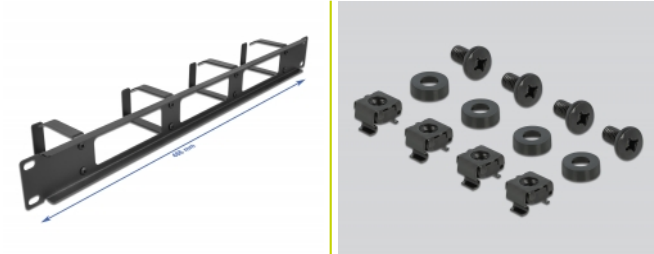

Delock Panneau de chemin de câble 19" pour la gestion des câbles avec ouverture et 4 crochets, 1 unité, noir

Description

Cette goulotte de Delock est appropriée pour être installée dans une armoire de réseau 19".

Avec les crochets robustes, les cordons de raccordement peuvent être cheminés horizontalement et de façon claire.

Avant avec ouverture

Le panneau est muni d'une ouverture pour faciliter l'accès aux câbles.

N° produit 66658

EAN: 4043619666584

Pays d'origine: China

Emballage: Box

Détails techniques

- Pour le montage d'une cabine de réseau 19", 1U
- Panneau avec 4 crochets
- Avant avec ouverture
- Couleur : noir
- Matière : métal
- Dimensions (LxlxH) : env. 483,0 x 77,5 x 44,0 mm

Contenu de l'emballage

- Goulotte 19"
- 4 x Vis
- 4 x écrous à cage
- 4 x rondelle

Image

General

Mounting type:	19 in
----------------	-------

Physical characteristics

Matériaux:	métal
Longueur:	483,0 mm
Width:	77,5 mm
Height:	44,0 mm
Couleur:	noir