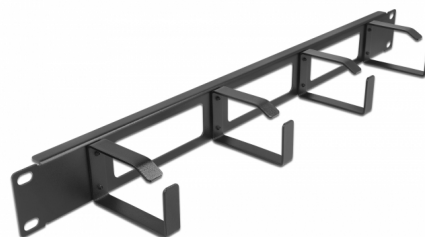

## Opis

Panel przepustowy Delock nadaje się do instalacji w szafie sieciowej 19".

### Otwarty front

Panel jest niezamknięty z przodu co umożliwia łatwe prowadzenie kabli.

## Szczegóły techniczne

- Do montowania w szafie 19", 1U
- Panel, 4 haki
- Otwarty front
- Kolor: czarny
- Materiał: metal
- Wymiary (DxSxW): ok. 483,0 x 77,5 x 44,0 mm

## Physical characteristics

Materiał:	metal
Długość:	483,0 mm
Width:	77,5 mm
Height:	44,0 mm
Kolor:	czarny