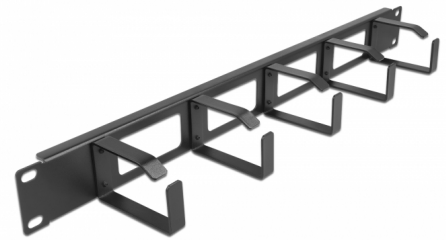

Delock Panneau de chemin de câble 19" pour la gestion des câbles avec ouverture et 5 crochets, 1 unité, noir

Description

Cette goulotte de Delock est appropriée pour être installée dans une armoire de réseau 19".

Avec les crochets robustes, les cordons de raccordement peuvent être cheminés horizontalement et de façon claire.

Avant avec ouverture

Le panneau est muni d'une ouverture pour faciliter l'accès aux câbles.

N° produit 66659

EAN: 4043619666591

Pays d'origine: China

Emballage: Box

Détails techniques

- Pour le montage d'une cabine de réseau 19", 1U
- Panneau avec 5 crochets
- Avant avec ouverture
- Couleur : noir
- Matière : métal
- Dimensions (LxlxH) : env. 483,0 x 77,5 x 44,0 mm

Contenu de l'emballage

- Goulotte 19"
- 4 x Vis
- 4 x écrous à cage
- 4 x rondelle

Image

General

Mounting type:	19 in
----------------	-------

Physical characteristics

Matériaux:	métal
Longueur:	483,0 mm
Width:	77,5 mm
Height:	44,0 mm
Couleur:	noir