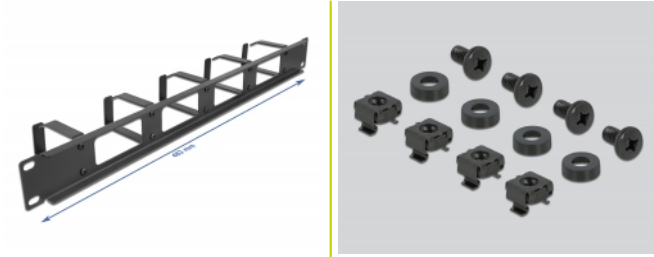

Delock Panneau de chemin de câble 19" pour la gestion des câbles avec ouverture et 5 crochets, 1 unité, noir

Description

Cette goulotte de Delock est appropriée pour être installée dans une armoire de réseau 19".

Avec les crochets robustes, les cordons de raccordement peuvent être cheminés horizontalement et de façon claire.

Avant avec ouverture

Le panneau est muni d'une ouverture pour faciliter l'accès aux câbles.

N° produit 66659

EAN: 4043619666591

Pays d'origine: China

Emballage: Box

Détails techniques

- Pour le montage d'une cabine de réseau 19", 1U
- Panneau avec 5 crochets
- Avant avec ouverture
- Couleur : noir
- Matière : métal
- Dimensions (LxlxH) : env. 483,0 x 77,5 x 44,0 mm

Contenu de l'emballage

- Goulotte 19"
- 4 x Vis
- 4 x écrous à cage
- 4 x rondelle

Image

General

Mounting type:	19 in
----------------	-------

Physical characteristics

Matériaux:	métal
Longueur:	483,0 mm
Width:	77,5 mm
Height:	44,0 mm
Couleur:	noir