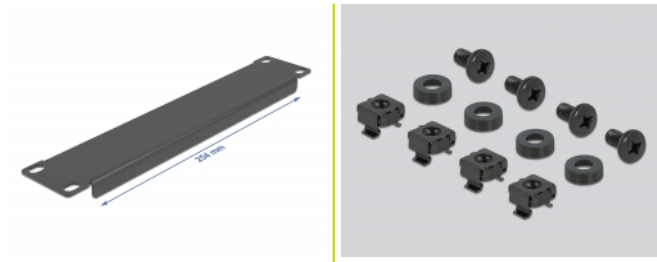

Delock Cache de cabine de réseau 1U 10" noir

Description

Ce cache de Delock est approprié à l'installation d'une cabine de réseau 10". Il ferme les parties ouvertes de la cabine de réseau.

N° produit 66660

EAN: 4043619666607

Pays d'origine: China

Emballage: Box

Détails techniques

- Pour le montage d'une cabine de réseau 10", 1U
- Couleur : noir
- Matière : métal
- Dimensions (LxlxH) : env. 254,0 x 44,0 x 10,0 mm

Contenu de l'emballage

- Cache 10"
- 4 x Vis
- 4 x écrous à cage
- 4 x rondelle

Image

General

Mounting type:	10 in
----------------	-------

Physical characteristics

Matériaux:	métal
Longueur:	254,0 mm
Width:	44,0 mm
Height:	10,0 mm
Couleur:	noir