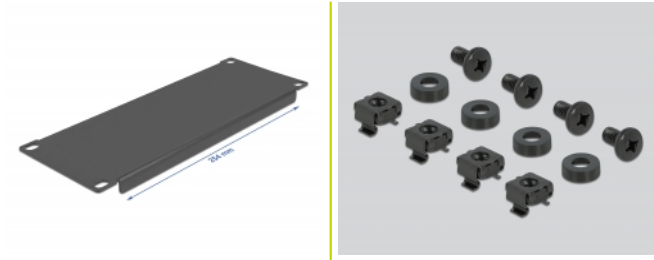

Delock Cache de cabine de réseau 2U 10" noir

Description

Ce cache de Delock est approprié à l'installation d'une cabine de réseau 10". Il ferme les parties ouvertes de la cabine de réseau.

N° produit 66661

EAN: 4043619666614

Pays d'origine: China

Emballage: Box

Détails techniques

- Pour le montage d'une cabine de réseau 10", 2U
- Couleur : noir
- Matière : métal
- Dimensions (LxlxH) : env. 254,0 x 88,5 x 10,0 mm

Contenu de l'emballage

- Cache 10"
- 4 x Vis
- 4 x écrous à cage
- 4 x rondelle

Image

General

Mounting type:	10 in
----------------	-------

Physical characteristics

Matériaux:	métal
Longueur:	254,0 mm
Width:	88,5 mm
Height:	10,0 mm
Couleur:	noir