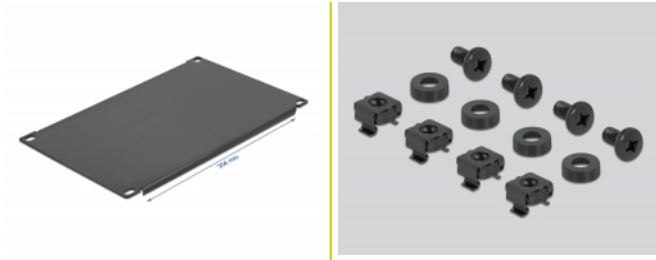

Delock Cache de cabine de réseau 4U 10" noir

Description

Ce cache de Delock est approprié à l'installation d'une cabine de réseau 10". Il ferme les parties ouvertes de la cabine de réseau.

N° produit 66663

EAN: 4043619666638

Pays d'origine: China

Emballage: Box

Détails techniques

- Pour le montage d'une cabine de réseau 10", 4U
- Couleur : noir
- Matière : métal
- Dimensions (LxlxH) : env. 254,0 x 177,5 x 10,0 mm

Contenu de l'emballage

- Cache 10"
- 4 x Vis
- 4 x écrous à cage
- 4 x rondelle

Image

General

Mounting type:	10 in
----------------	-------

Physical characteristics

Matériaux:	métal
Longueur:	254,0 mm
Width:	177,5 mm
Height:	10,0 mm
Couleur:	noir