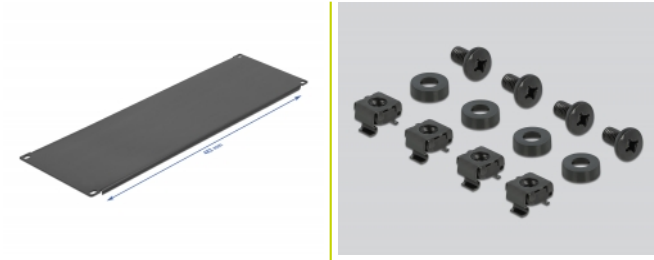

Delock Cubierta Ciega de Gabinete de Red de 19" 4U en negro

Descripción

Esta cubierta ciega de Delock es adecuada para su instalación en un gabinete de red 19". Cierra las áreas abiertas del gabinete de red.

Número de elemento 66665

EAN: 4043619666652

Pais de origen: China

Paquete: Box

Detalles técnicos

- Para montaje en gabinete de red de 19", 4U
- Color: negro
- Material: metal
- Dimensiones (LxANxAL): aprox. 482,0 x 177,5 x 10,0 mm

Contenido del paquete

- Cubierta ciega de 19"
- 4 x Tornillos
- 4 x tuercas enjauladas
- 4 x arandela

Image

General

Mounting type:	19 in
----------------	-------

Physical characteristics

Material:	metal
Longitud:	482,0 mm
Width:	177,5 mm
Height:	10,0 mm
Color:	negro