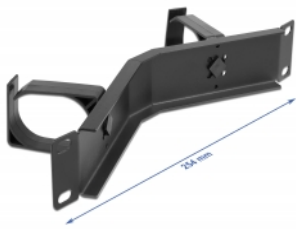

Příslušenství