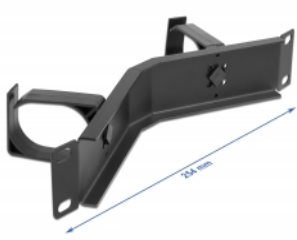

Abbildungen