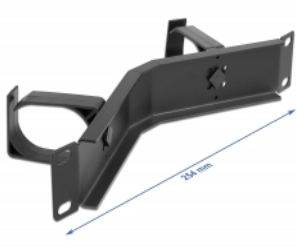

Delock Panneau de gestion de câble 10" avec 2 crochets, angulé, 1U, noir

Description

Cette goulotte de Delock est appropriée pour être installée dans une armoire de réseau 10".

Crochet de cheminement de câble pour une gestion optimale

Avec les crochets robustes, les cordons de raccordement peuvent être cheminés horizontalement et de façon claire.

N° produit 66666

EAN: 4043619666669

Pays d'origine: China

Emballage: Box

Détails techniques

- Pour le montage d'une cabine de réseau 10", 1U
- Panneau angulé avec 2 crochets
- Couleur : noir
- Matière : métal
- Dimensions (LxlxH) : env. 254,0 x 60,0 x 44,0 mm

Contenu de l'emballage

- Goulotte 10"
- 4 x Vis
- 4 x écrous à cage
- 4 x rondelle

Image

General

Mounting type:	10 in
----------------	-------

Physical characteristics

Matériaux:	métal
Longueur:	254,0 mm
Width:	60,0 mm
Height:	44,0 mm
Couleur:	noir