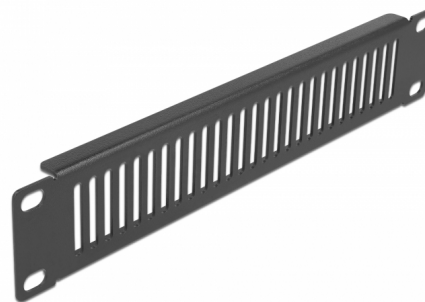

Delock Kratka wentylacyjna szafy sieciowej 10", pionowe szczeliny, 1U, czarna

Opis

Panel Delock nadaje się do instalacji w szafie sieciowej 10". Wypełnia puste półki w szafie.

Optymalna wentylacja

Zintegrowana kratka wentylacyjna zapewnia optymalną cyrkulację powietrza w szafie sieciowej.

Numer artykułu 66668

EAN: 4043619666683

Kraj pochodzenia: China

Opakowanie: Box

Szczegóły techniczne

- Do montowania w szafie 10", 1U
- Szczeliny wentylacyjne
- Kolor: czarny
- Materiał: metal
- Wymiary (DxSxW): ok. 254,0 x 44,0 x 10,0 mm

Zawartość opakowania

- Panel 10"
- 4 x Śruby
- 4 x nakrętka klatkowa
- 4 x podkładka