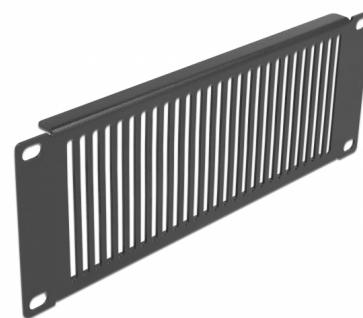

Delock Kratka wentylacyjna szafy sieciowej 10", pionowe szczeliny, 2U, czarna

Opis

Panel Delock nadaje się do instalacji w szafie sieciowej 10". Wypełnia puste półki w szafie.

Optymalna wentylacja

Zintegrowana kratka wentylacyjna zapewnia optymalną cyrkulację powietrza w szafie sieciowej.

Numer artykułu 66669

EAN: 4043619666690

Kraj pochodzenia: China

Opakowanie: Box

Szczegóły techniczne

- Do montowania w szafie 10", 2U
- Szczeliny wentylacyjne
- Kolor: czarny
- Materiał: metal
- Wymiary (DxSxW): ok. 254,0 x 88,5 x 10,0 mm

Zawartość opakowania

- Panel 10"
- 4 x Śruby
- 4 x nakrętka klatkowa
- 4 x podkładka

Zdjęcia

General

Mounting type:	10 in
----------------	-------

Physical characteristics

Materiał:	metal
Długość:	254,0 mm
Width:	88,5 mm
Height:	10,0 mm10,0 mm
Kolor:	czarny