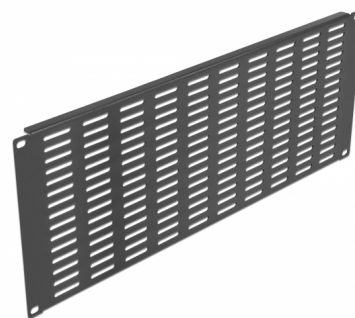

Delock Kratka wentylacyjna szafy sieciowej 19", poziome szczeliny, 4U, czarna

Opis

Panel Delock nadaje się do instalacji w szafie sieciowej 19". Wypełnia puste półki w szafie.

Optymalna wentylacja

Zintegrowana kratka wentylacyjna zapewnia optymalną cyrkulację powietrza w szafie sieciowej.

Numer artykułu 66682

EAN: 4043619666829

Kraj pochodzenia: China

Opakowanie: Box

Szczegóły techniczne

- Do montowania w szafie 19", 4U
- Szczeliny wentylacyjne
- Kolor: czarny
- Materiał: metal
- Wymiary (DxSxW): ok. 482,0 x 177,5 x 10,0 mm

Zawartość opakowania

- Panel 19"
- 4 x Śruby
- 4 x nakrętka klatkowa
- 4 x podkładka

Zdjęcia

General

Mounting type:	19 in
----------------	-------

Physical characteristics

Materiał:	metal
Długość:	482,0 mm
Width:	177,5 mm
Height:	10,0 mm10,0 mm
Kolor:	czarny