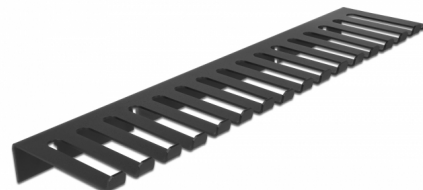

Delock Držák kabelu 325 x 90 mm k montáži na stěnu, černý

Popis

Tento držák kabelů značky Delock lze používat k montáži na stěnu, jako například k vyvěšování laboratorních kabelů nebo zkušebního vybavení, takže umožňuje jasné a přehledné uspořádání kabelů.

Číslo produktu 66728

EAN: 4043619667284

Země původu: China

Balení: Box

Technické detaily

- Držák kabelu pro montáž na stěnu
- 2 x montážní díry
- Průměr montážní díry: cca. 8 mm
- 16 kabelových průchodek
- Materiál: kov
- Barva: černá
- Rozměry (DxŠxV): cca. 325 x 90 x 25 mm

Obsah balení

- Držák kabelu

Příslušenství

General

Mounting type:	Montáž na zeď
----------------	---------------

Physical characteristics

Materiál:	kov
Délka:	325 mm
Width:	90 mm
Height:	25 mm
Barva:	černá
Průměr montážní díry:	8 mm