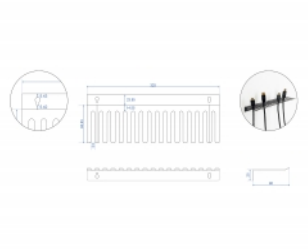

Delock Support de câble 325 x 90 mm pour montage mural, noir

Description

Ce support de câble de Delock peut être utilisé pour le montage mural, par exemple, pour suspendre des câbles de laboratoire ou un équipement de test et pour permettre un rangement clair et ordonné.

N° produit 66728

EAN: 4043619667284

Pays d'origine: China

Emballage: Box

Détails techniques

- Support de câble pour montage mural
- 2 orifices de montage
- Diamètre d'orifice de montage : env. 8 mm
- 16 routages de câble
- Matière : métal
- Couleur : noir
- Dimensions (LxlxH) : env. 325 x 90 x 25 mm

Contenu de l'emballage

- Support de câble

Image

General

Mounting type:	Montage mural
----------------	---------------

Physical characteristics

Matériaux:	métal
Longueur:	325 mm
Width:	90 mm
Height:	25 mm
Couleur:	noir
Diamètre d'orifice de montage:	8 mm