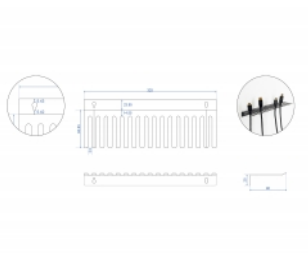

Delock Uchwyt kabla 325 x 90 mm do montażu na ścianie, czarny

Opis

Uchwyt kabla Delock pozwala na wykorzystanie montażu naściennego, np. zwisających kabli w laboratorium albo wyposażenia badawczego i umożliwia przejrzyste i porządne sortowanie.

Numer artykułu 66728

EAN: 4043619667284

Kraj pochodzenia: China

Opakowanie: Box

Szczegóły techniczne

- Uchwyt kabli do montażu na ścianie
- 2 x otwory montażowe
- Średnica otworu montażowego: ok. 8 mm
- 16 ścieżek kablowych
- Materiał: metal
- Kolor: czarny
- Wymiary (DxSxW): ok. 325 x 90 x 25 mm

Zawartość opakowania

- Uchwyt kabla

Zdjęcia

General

Mounting type:	Montaż naścienny
----------------	------------------

Physical characteristics

Materiał:	metal
Długość:	325 mm
Width:	90 mm
Height:	25 mm
Kolor:	czarny
Średnica otworu montażowego:	8 mm