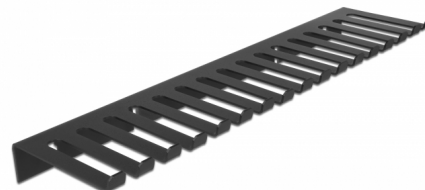

Delock Uchwyt kabla 325 x 90 mm do montażu na ścianie, czarny

Opis

Uchwyt kabla Delock pozwala na wykorzystanie montażu naściennego, np. zwisających kabli w laboratorium albo wyposażenia badawczego i umożliwia przejrzyste i porządne sortowanie.

Numer artykułu 66728

EAN: 4043619667284

Kraj pochodzenia: China

Opakowanie: Box

Szczegóły techniczne

- Uchwyt kabli do montażu na ścianie
- 2 x otwory montażowe
- Średnica otworu montażowego: ok. 8 mm
- 16 ścieżek kablowych
- Materiał: metal
- Kolor: czarny
- Wymiary (DxSxW): ok. 325 x 90 x 25 mm

Zawartość opakowania

- Uchwyt kabla

Zdjęcia

General

Mounting type:	Montaż naścienny
----------------	------------------

Physical characteristics

Materiał:	metal
Długość:	325 mm
Width:	90 mm
Height:	25 mm
Kolor:	czarny
Średnica otworu montażowego:	8 mm