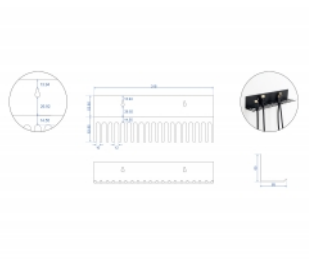

Delock Držák kabelu 318 x 65 mm k montáži na stěnu, černý

Popis

Tento držák kabelů značky Delock lze používat k montáži na stěnu, jako například k vyvěšování laboratorních kabelů nebo zkušebního vybavení, takže umožňuje jasné a přehledné uspořádání kabelů.

Číslo produktu 66729

EAN: 4043619667291

Země původu: China

Balení: Box

Technické detaily

- Držák kabelu pro montáž na stěnu
- 2 x montážní díry
- Průměr montážní díry: cca. 8 mm
- 19 kabelových průchodek
- Materiál: kov
- Barva: černá
- Rozměry (DxŠxV): cca. 318 x 65 x 55 mm

Obsah balení

- Držák kabelu

Příslušenství

General

Mounting type:	Montáž na zeď
----------------	---------------

Physical characteristics

Materiál:	kov
Délka:	318 mm
Width:	65 mm
Height:	55 mm
Barva:	černá
Průměr montážní díry:	8 mm