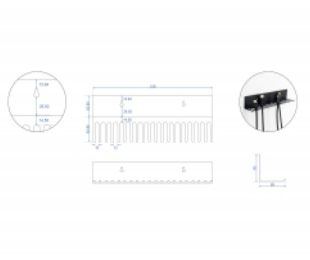

Delock Support de câble 318 x 65 mm pour montage mural, noir

Description

Ce support de câble de Delock peut être utilisé pour le montage mural, par exemple, pour suspendre des câbles de laboratoire ou un équipement de test et pour permettre un rangement clair et ordonné.

N° produit 66729

EAN: 4043619667291

Pays d'origine: China

Emballage: Box

Détails techniques

- Support de câble pour montage mural
- 2 orifices de montage
- Diamètre d'orifice de montage : env. 8 mm
- 19 routages de câble
- Matière : métal
- Couleur : noir
- Dimensions (LxlxH) : env. 318 x 65 x 55 mm

Contenu de l'emballage

- Support de câble

Image

General

Mounting type:	Montage mural
----------------	---------------

Physical characteristics

Matériaux:	métal
Longueur:	318 mm
Width:	65 mm
Height:	55 mm
Couleur:	noir
Diamètre d'orifice de montage:	8 mm