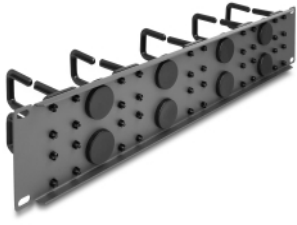

Delock 19" Směrovací panel pro správu kabelů, s 8 gumových kabelovými průchodkami a 10 háky, 2U, tmavě šedá

Popis

Tento spojovací panel značky Delock je vhodný k instalaci do síťové skříňky rozměru 19".

Přední část s kabelovými průchodkami

Směrovací panel je vybaven 8 kulatými průvleky k provlékání kabelů. Integrovaná těsnění brání pronikání prachu a nečistot a zajišťují bezpečné provlečení kabelu.

Háček na vedení kabelů pro optimální správu kabelů

Pomocí pevných háčků lze patch kabely úhledně vést vodorovně.

Číslo produktu 66746

EAN: 4043619667468

Země původu: China

Balení: Box

Technické detaily

- K montáži do síťové skříňky rozměru 19", 2U
- Panel s 10 plastovými háky
- Přední část s 8 kabelovými průchodkami (průměr: cca. 31,7 mm)
- Barva: tmavě šedá
- Materiál: kov / plast
- Rozměry (DxŠxV): cca. 483,0 x 100,0 x 88,5 mm

Obsah balení

- Spojovací panel rozměru 19"
- 4 x šroubky
- 4 x klecové matice
- 4 x podložka

Příslušenství

General

Mounting type:	19 in
----------------	-------

Physical characteristics

Materiál:	kovová / plast
Délka:	483,0 mm
Width:	100,0 mm
Height:	88,5 mm
Barva:	tmavě šedá