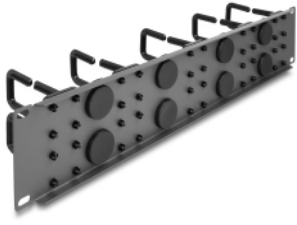

Avant avec entrées de câble

Le panneau de chemin de câble est muni de 8 entrées rondes pour le passage des câbles. Les joints intégrés empêchent l'entrée de poussière et de saleté, et assurent l'entrée sécurisée des câbles.

Crochet de cheminement de câble pour une gestion optimale

Avec les crochets robustes, les cordons de raccordement peuvent être cheminés horizontalement et de façon claire.

N° produit 66746

EAN: 4043619667468

Pays d'origine: China

Emballage: Box

Détails techniques

- Pour le montage d'une cabine de réseau 19", 2U
- Panneau avec 10 crochets en plastique
- Avant avec 8 entrées de câble (diamètre : env. 31,7 mm)
- Couleur : gris foncé
- Matière : métal / plastique
- Dimensions (LxlxH) : env. 483,0 x 100,0 x 88,5 mm

Contenu de l'emballage

- Goulotte 19"
- 4 x vis
- 4 x écrous à cage
- 4 x rondelle

Image

General

Mounting type:	19 in
----------------	-------

Physical characteristics

Matériaux:	métal / plastique
Longueur:	483,0 mm
Width:	100,0 mm
Height:	88,5 mm
Couleur:	gris foncé