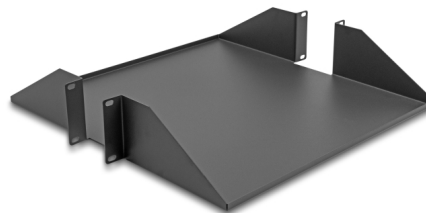

Delock 19" police, oboustranná, až 46 kg, hloubky od 500 mm, 2U, tmavě šedá

Popis

Tato police značky Delock je vhodná k instalaci do síťové 19" skříně. Tato police poskytuje dokonalý úložný povrch na dvou stranách pro komponenty, které nelze nainstalovat, a udržuje prostor síťové skříně přehledný a spořádaný.

Číslo produktu 66748

EAN: 4043619667482

Země původu: China

Balení: Box

Technické detaily

- K montáži do síťové skříně rozměru 19", 2U
- Plocha police: cca. 454 x 431 mm
- Nosnost až 46 kg
- Ocelový rám tloušťky 1,5 mm
- Váha: cca. 3 kg
- Barva: tmavě šedá
- Materiál: ocelový plech
- Rozměry (DxŠxV): cca. 483 x 457 x 88 mm

Obsah balení

- Police rozměru 19"
- 8 x Šroubky
- 8 x klecové matice
- 8 x podložka

Příslušenství

Physical characteristics

Materiál:	ocelový plech
Délka:	483 mm
Width:	457 mm
Height:	88 mm
Barva:	tmavě šedá