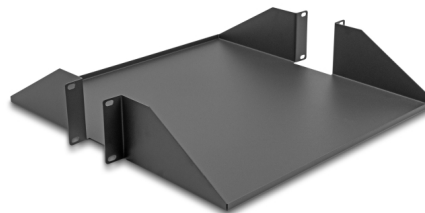

Delock Estante de 19" de doble cara de hasta 46 kg de 500 mm de profundidad 2U gris oscuro

Descripción

Este estante de Delock es adecuado para su instalación en un armario de red de 19". El estante proporciona la superficie de almacenamiento perfecta en dos lados para los componentes que no se pueden instalar y deja una impresión limpia y ordenada en el armario de red.

Número de elemento 66748

EAN: 4043619667482

Pais de origen: China

Paquete: Box

Detalles técnicos

- Para montaje en gabinete de red de 19", 2U
- Superficie del estante: aprox. 454 x 431 mm
- Capacidad de carga hasta 46 kg
- Estructura de acero de 1,5 mm de grosor
- Peso: aprox. 3 kg
- Color: gris oscuro
- Material: chapa de acero
- Dimensiones (LxANxAL): aprox. 483 x 457 x 88 mm

Contenido del paquete

- Estante de 19"
- 8 x Tornillos
- 8 x tuercas enjauladas
- 8 x arandela

Image

Physical characteristics

Material:	chapa de acero
Longitud:	483 mm
Width:	457 mm
Height:	88 mm
Color:	gris oscuro