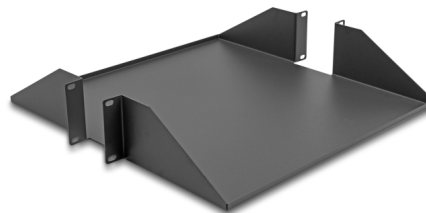

Delock Półka 19" dwustronna do 46 kg od głębokości 500 mm 2U ciemnoszary

Opis

Ta półka firmy Delock nadaje się do montażu w 19" szafie sieciowej. Półka zapewnia z dwóch stron idealną powierzchnię do przechowywania komponentów, których nie można zainstalować, i umożliwia zachowanie porządku w szafie sieciowej.

Numer artykułu 66748

EAN: 4043619667482

Kraj pochodzenia: China

Opakowanie: Box

Szczegóły techniczne

- Do montowania w szafie 19", 2U
- Powierzchnia półki: ok. 454 x 431 mm
- Obciążenie do 46 kg
- Stalowa rama o grubości 1,5 mm
- Waga: ok. 3 kg
- Kolor: ciemnoszary
- Materiał: blacha stalowa
- Wymiary (DxSxW): ok. 483 x 457 x 88 mm

Zawartość opakowania

- Półka 19"
- 8 x Śruby
- 8 x nakrętka klatkowa
- 8 x podkładka

Zdjęcia

Physical characteristics

Materiał:	blacha stalowa
Długość:	483 mm
Width:	457 mm
Height:	88 mm
Kolor:	ciemnoszary