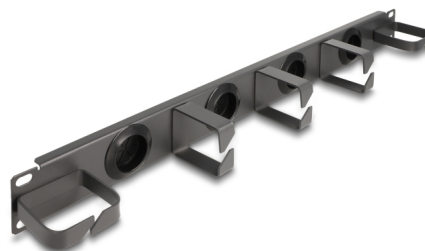

# Delock 19" Směrovací panel pro správu kabelů, s 4 gumových kabelovými průchodkami a 5 kovovými háky, 1U, tmavě šedá

## Popis

Tento spojovací panel značky Delock je vhodný k instalaci do síťové skříňky rozměru 19".

### Přední část s kabelovými průchodkami

Směrovací panel je vybaven 4 kulatými průvleky k provlékání kabelů. Integrovaná těsnění brání pronikání prachu a nečistot a zajišťují bezpečné provlečení kabelu.

### Kovový hák k nasměrování kabelů pro optimální správu kabelů

Pomocí pevných kovových háčků ve tvaru D lze kabely spořádaně položit vodorovně.