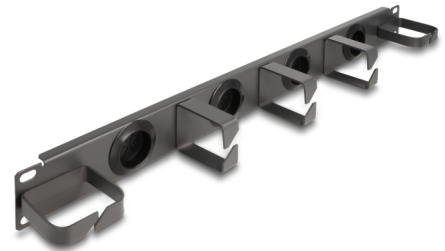

Delock Panel de organización de cables de 19" con 4 goma entradas de cables y 5 ganchos metálicos 1U gris oscuro

Descripción

Este panel de enrutamiento de Delock es adecuado para su instalación en un gabinete de red 19".

Frontal con entradas de cables

El panel de enrutamiento está equipado con 4 entradas redondas para pasar los cables. Las juntas integradas evitan la entrada de polvo y suciedad y garantizan una entrada segura de los cables.

Gancho metálico de enrutamiento de cables para una organización óptima de los cables

Con los sólidos ganchos de metal en forma de anillo en D, pueden colocarse los cables de conexión pueden en forma horizontal.

Número de elemento 66751

EAN: 4043619667512

Pais de origen: China

Paquete: Box

Detalles tecnicos

- Para montaje en gabinete de red de 19", 1U
- Panel con 5 ganchos metálicos
- Frontal con 4 entradas de cable (diámetro: aprox. 31,7 mm)
- Color: gris oscuro
- Material: metal
- Dimensiones (LxANxAL): aprox. 483 x 62 x 44 mm