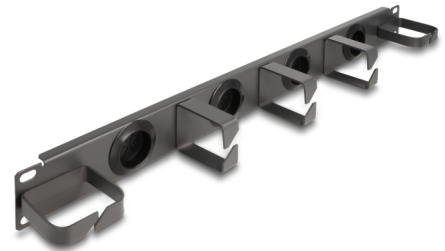

Delock Panneau 19" de chemin de câble avec 4 caoutchouc entrées de câble et 5 crochets métalliques, 1U, gris foncé

Description

Cette goulotte de Delock est appropriée pour être installée dans une armoire de réseau 19".

Avant avec entrées de câble

Le panneau de chemin de câble est muni de 4 entrées rondes pour le passage des câbles. Les joints intégrés empêchent l'entrée de poussière et de saleté, et assurent l'entrée sécurisée des câbles.

Crochet métallique de chemin de câble pour la gestion optimale des câbles

Grâce aux crochets métalliques robustes en D, les fils peuvent être bien rangés horizontalement.

N° produit 66751

EAN: 4043619667512

Contenu de l'emballage

- Goulotte 19"
- 4 x vis
- 4 x écrous à cage
- 4 x rondelle

Image

Physical characteristics

Matériaux:	métal
Longueur:	483 mm
Width:	62 mm
Height:	44 mm
Couleur:	gris foncé