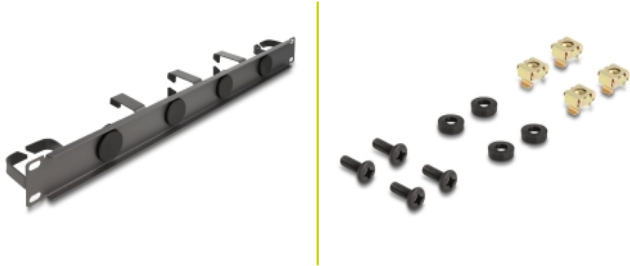

Avant avec entrées de câble

Le panneau de chemin de câble est muni de 4 entrées rondes pour le passage des câbles. Les joints intégrés empêchent l'entrée de poussière et de saleté, et assurent l'entrée sécurisée des câbles.

Crochet métallique de chemin de câble pour la gestion optimale des câbles

Grâce aux crochets métalliques robustes en D, les fils peuvent être bien rangés horizontalement.

N° produit 66751

EAN: 4043619667512

Pays d'origine: China

Emballage: Box

Détails techniques

- Pour le montage d'une cabine de réseau 19", 1U
- Panneau avec 5 crochets métalliques
- Avant avec 4 entrées de câble (diamètre : env. 31,7 mm)
- Couleur : gris foncé
- Matière : métal
- Dimensions (LxlxH) : env. 483 x 62 x 44 mm

Contenu de l'emballage

- Goulotte 19"
- 4 x vis
- 4 x écrous à cage
- 4 x rondelle

Image

Physical characteristics

Matériaux:	métal
Longueur:	483 mm
Width:	62 mm
Height:	44 mm
Couleur:	gris foncé