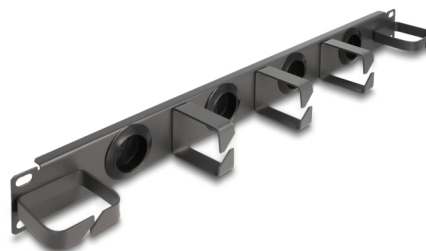

Delock 19" panel do prowadzenia kabli z 4 gumowa wejściami kablowymi i 5 metalowymi hakami 1U, ciemnoszary

Opis

Panel przepustowy Delock nadaje się do instalacji w szafie sieciowej 19".

Przód z wejściami kablowymi

Panel prowadzący wyposażony jest w 4 okrągłych wejść, przez które można przeprowadzić kable. Zintegrowane uszczelki zapobiegają przedostawaniu się kurzu i brudu oraz zapewniają bezpieczne wprowadzenie kabla.

Metalowy hak do prowadzenia kabli dla optymalnego zarządzania kablami

Dzięki profilowanym, metalowym hakom można ułożyć kable poziomo.

Numer artykułu 66751

EAN: 4043619667512

Kraj pochodzenia: China

Opakowanie: Box

Szczegóły techniczne

- Do montowania w szafie 19", 1U
- Panel z 5 hakami z metalu
- Przód z 4 wejściami kablowymi (średnica: ok. 31,7 mm)
- Kolor: ciemnoszary
- Materiał: metal
- Wymiary (DxSxW): ok. 483 x 62 x 44 mm